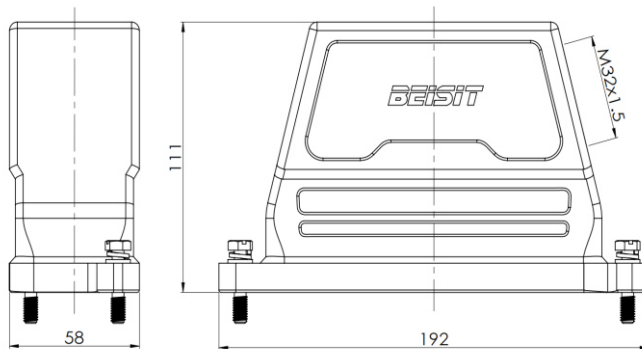

Size 24B 高防护，上壳体

型号 HPR24B-SO-2B-M32

货号 1 007 11 0000113

技术数据

产品属性	
系列	Size 24B
适用于	HE-024, HEE-046, HDD-064, HDD-108, HK-004/8
分类	上壳体
出线方向	侧出线
出线孔	M32 x 1.5, 1个
锁扣方式	螺栓
防护等级	IP68
冲击强度	IK08
工作温度	-40 °C ... 125 °C
符合标准	DIN EN 175301-801

特点

- 压铸铝合金一体成型
- 侧出线
- 耐盐雾腐蚀
- 符合RoHS, UL94-V0

材质

壳体	压铸铝合金，表面喷涂(橘纹)
壳体颜色	黑色 (RAL 9005)

商业数据

重量	732 g
包装单位	1 pc
原产地	CN

*这里所列的是设计数据，有关产品的变更不在此做说明，未尽事宜请联系客服。用户有责任验证功能、符合适用的法律和指令以及在特定应用中的电气安全。