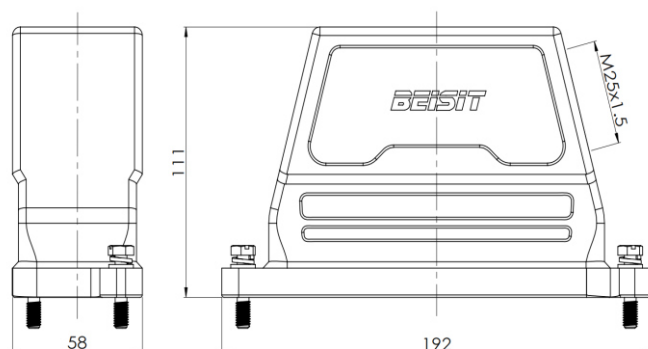

Size 24B 高防护，上壳体

型号 HPR24B-SO-2B-M25

货号 1 007 11 0000112

技术数据

产品属性

系列	Size 24B
适用于	HE-024, HEE-046, HDD-064, HDD-108, HK-004/8
分类	上壳体
出线方向	侧出线
出线孔	M25 x 1.5, 1个
锁扣方式	螺栓
防护等级	IP68
冲击强度	IK08
工作温度	-40 °C ... 125 °C
符合标准	DIN EN 175301-801

特点

- 压铸铝合金一体成型
- 侧出线
- 耐盐雾腐蚀
- 符合RoHS, UL94-V0

材质

壳体	压铸铝合金，表面喷涂(橘纹)
壳体颜色	黑色 (RAL 9005)

商业数据

重量	735 g
包装单位	1 pc
原产地	CN

*这里所列的是设计数据，有关产品的变更不在此做说明，未尽事宜请联系客服。用户有责任验证功能、符合适用的法律和指令以及在特定应用中的电气安全。