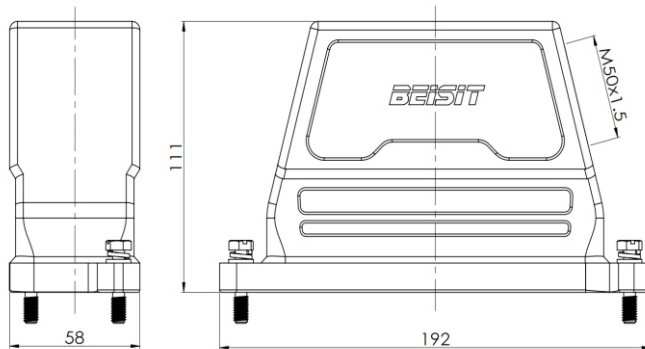

Size 24B 高防护，上壳体

型号 HPR24B-SO-2B-M50

货号 1 007 11 0000115

技术数据

产品属性	
系列	Size 24B
适用于	HE-024, HEE-046, HDD-064, HDD-108, HK-004/8
分类	上壳体
出线方向	侧出线
出线孔	M50 x 1.5, 1个
锁扣方式	螺栓
防护等级	IP68
冲击强度	IK08
工作温度	-40 °C ... 125 °C
符合标准	DIN EN 175301-801

特点

- 压铸铝合金一体成型
- 侧出线
- 耐盐雾腐蚀
- 符合RoHS, UL94-V0

材质

壳体	压铸铝合金，表面喷涂(橘纹)
壳体颜色	黑色 (RAL 9005)

商业数据

重量	725 g
包装单位	1 pc
原产地	CN

*这里所列的是设计数据，有关产品的变更不在此做说明，未尽事宜请联系客服。用户有责任验证功能、符合适用的法律和指令以及在特定应用中的电气安全。