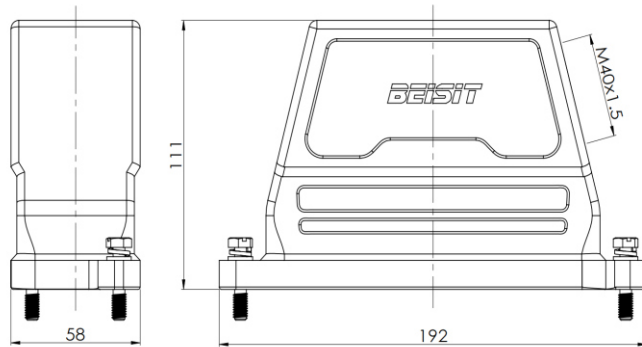

Size 24B 高防护，上壳体

型号 HPR24B-SO-2B-M40

货号 1 007 11 0000114

技术数据

产品属性	
系列	Size 24B
适用于	HE-024, HEE-046, HDD-064, HDD-108, HK-004/8
分类	上壳体
出线方向	侧出线
出线孔	M40 x 1.5, 1个
锁扣方式	螺栓
防护等级	IP68
冲击强度	IK08
工作温度	-40 °C ... 125 °C
符合标准	DIN EN 175301-801

特点

- 压铸铝合金一体成型
- 侧出线
- 耐盐雾腐蚀
- 符合RoHS, UL94-V0

材质

壳体	压铸铝合金，表面喷涂(橘纹)
壳体颜色	黑色 (RAL 9005)

商业数据

重量	729 g
包装单位	1 pc
原产地	CN

*这里所列的是设计数据，有关产品的变更不在此做说明，未尽事宜请联系客服。用户有责任验证功能、符合适用的法律和指令以及在特定应用中的电气安全。