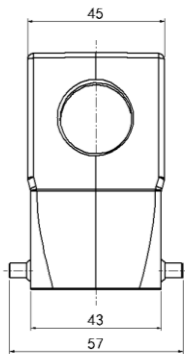

Size 24B 高结构上壳体，侧出线，2对压铸柱子

型号 H24B-SOH-4P-2M25

货号 1007010001121

技术数据

产品属性	
系列	Size 24B
适用于	HE-024, HEE-046, HDD-064, HDD-108, HK-004/8
分类	上壳体, 高结构, 侧出线
出线方向	双侧开孔
出线孔	M25 x 1.5, 2个
防护等级	IP65
冲击强度	IK08
工作温度	-40 °C ... 125 °C
符合标准	DIN EN 175301-801

材质	
壳体	压铸铝, 表面喷涂 (橘纹)
壳体颜色	灰色 (RAL 7037)

商业数据	
重量	303 g
包装单位	1 pc
原产地	CN

特点

- 压铸铝一体成型
- 双侧开孔
- 耐盐雾腐蚀
- 符合RoHS, UL94-V0

*这里所列的是设计数据, 有关产品的变更不在此做说明, 未尽事宜请联系客服。用户有责任验证功能、符合适用的法律和指令以及在特定应用中的电气安全。