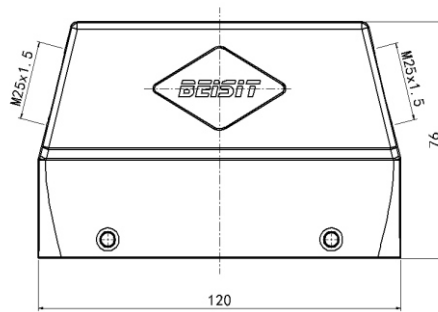

Size 24B 高结构上壳体，侧出线，2对压铸柱子

型号 H24B-SOH-4P-2M25

货号 1007010001121

技术数据

产品属性	
系列	Size 24B
适用于	HE-024, HEE-046, HDD-064, HDD-108, HK-004/8
分类	上壳体, 高结构, 侧出线
出线方向	双侧开孔
出线孔	M25 x 1.5, 2个
防护等级	IP65
冲击强度	IK08
工作温度	-40 °C ... 125 °C
符合标准	DIN EN 175301-801

材质	
壳体	压铸铝, 表面喷涂 (橘纹)
壳体颜色	灰色 (RAL 7037)

商业数据	
重量	303 g
包装单位	1 pc
原产地	CN

特点

- 压铸铝一体成型
- 双侧开孔
- 耐盐雾腐蚀
- 符合RoHS, UL94-V0

*这里所列的是设计数据, 有关产品的变更不在此做说明, 未尽事宜请联系客服。用户有责任验证功能、符合适用的法律和指令以及在特定应用中的电气安全。