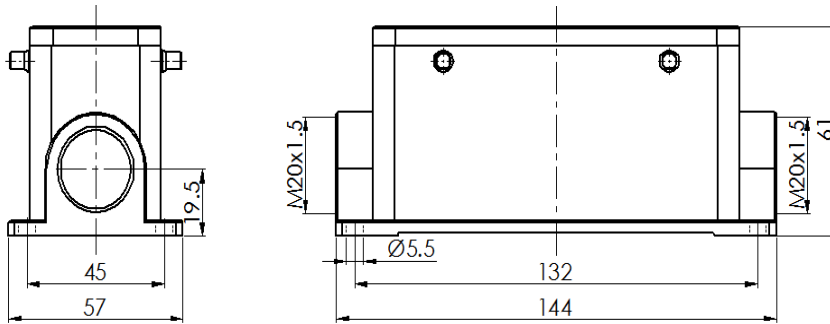

Size 24B 封底下壳体，2对铆压柱子

型号 H24B-SM-4PR-2M20

货号 1 007 01 0000696

技术数据

产品属性	
系列	Size 24B
适用于	HE-024, HEE-046, HD-064 HDD-108, HK-004/8
分类	下壳体, 封底, 侧出线
出线方向	双侧开孔
出线孔	M20 x 1.5, 2个
安装方式	面板安装
防护等级	IP65
冲击强度	IK08
工作温度	-40 °C ... 125 °C
符合标准	DIN EN 175301-801

材质

壳体	压铸铝, 表面喷涂 (橘纹)
壳体颜色	灰色 (RAL 7037)
密封件	NBR, 黑色

商业数据

重量	435 g
包装单位	1 pc
原产地	CN

特点

- 压铸铝一体成型
- 双侧开孔
- 表面固定安装
- 黑色NBR密封圈
- 耐盐雾腐蚀
- 符合RoHS, UL94-V0

*这里所列的是设计数据, 有关产品的变更不在此做说明, 未尽事宜请联系客服。用户有责任验证功能、符合适用的法律和指令以及在特定应用中的电气安全。