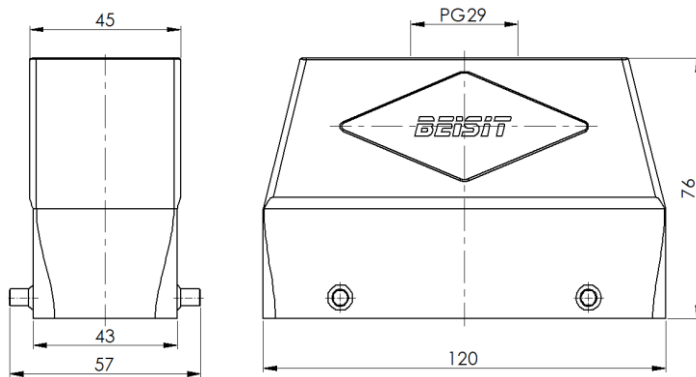

## Size 24B 高结构上壳体，顶出线，2对压铸柱子

型号 H24B-TOH-4P-PG29

货号 1 007 01 0000606

#### 产品属性

系列	Size 24B
适用于	HE-024, HEE-046, HDD-064, HDD-108, HK-004/8
分类	上壳体，高结构，顶出线
出线方向	顶部开孔
出线孔	PG29, 1个
防护等级	IP65
冲击强度	IK08
工作温度	-40 °C ... 125 °C
符合标准	DIN EN 175301-801

#### 商业数据

重量	250 g
包装单位	1 pc
原产地	CN