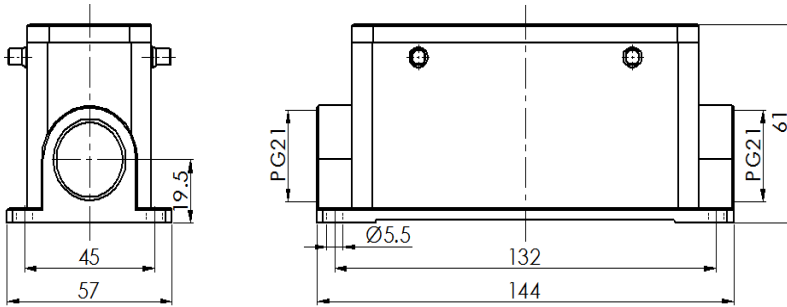

## Size 24B 封底下壳体，2对铆压柱子

型号 H24B-SM-4PR-2PG21

货号 1 007 01 0000702

### 技术数据

产品属性	
系列	Size 24B
适用于	HE-024, HEE-046, HD-064 HDD-108, HK-004/8
分类	下壳体, 封底, 侧出线
出线方向	双侧开孔
出线孔	PG21, 2个
安装方式	面板安装
防护等级	IP65
冲击强度	IK08
工作温度	-40 °C ... 125 °C
符合标准	DIN EN 175301-801

### 商业数据

重量	432 g
包装单位	1 pc
原产地	CN