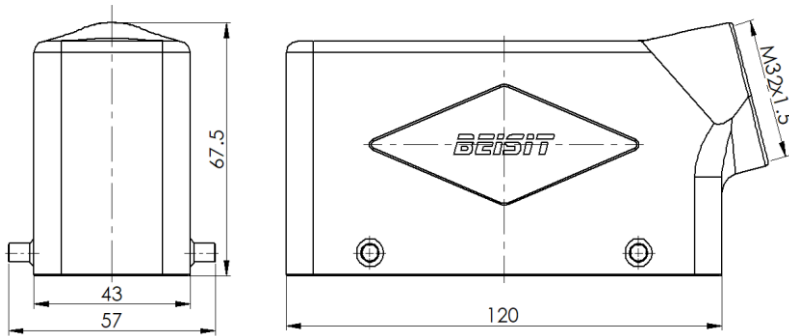

## Size 24B 上壳体，侧出线，2对压铸柱子

型号 H24B-SO-4P-M32

货号 1 007 01 0000582

### 技术数据

产品属性	
系列	Size 24B
适用于	HE-024, HEE-046, HDD-064, HDD-108, HK-004/8
分类	上壳体，侧出线
出线方向	单侧开孔
出线孔	M32 x 1.5, 1个
防护等级	IP65
冲击强度	IK08
工作温度	-40 °C ... 125 °C
符合标准	DIN EN 175301-801

### 商业数据

重量	230 g
包装单位	1 pc
原产地	CN