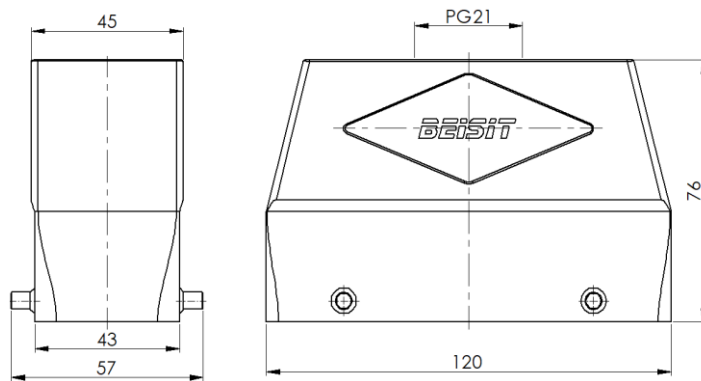

Size 24B 高结构上壳体，顶出线，2对压铸柱子

型号 H24B-TOH-4P-PG21

货号 1 007 01 0000605

技术数据

产品属性	
系列	Size 24B
适用于	HE-024, HEE-046, HDD-064, HDD-108, HK-004/8
分类	上壳体，高结构，顶出线
出线方向	顶部开孔
出线孔	PG21, 1个
防护等级	IP65
冲击强度	IK08
工作温度	-40 °C … 125 °C
符合标准	DIN EN 175301-801

材质

壳体	压铸铝，表面喷涂（橘纹）
壳体颜色	灰色（RAL 7037）

商业数据

重量	255 g
包装单位	1 pc
原产地	CN

特点

- 压铸铝一体成型
- 顶部开孔
- 耐盐雾腐蚀
- 符合RoHS, UL94-V0

*这里所列的是设计数据，有关产品的变更不在此做说明，未尽事宜请联系客服。用户有责任验证功能、符合适用的法律和指令以及在特定应用中的电气安全。