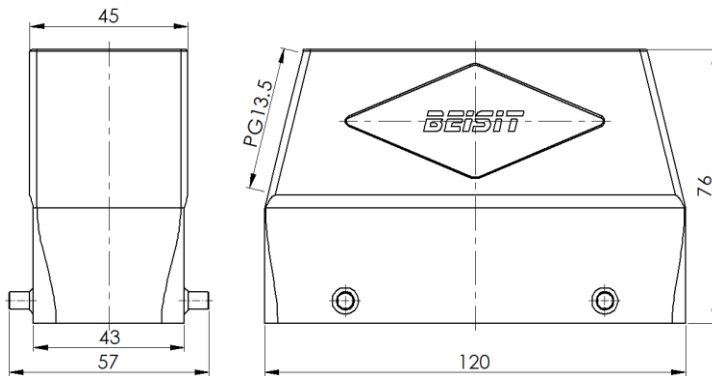

Size 24B 高结构上壳体，侧出线，2对压铸柱子

型号 H24B-SOH-4P-PG13.5

货号 1 007 01 0000589

技术数据

产品属性	
系列	Size 24B
适用于	HE-024, HEE-046, HDD-064, HDD-108, HK-004/8
分类	上壳体，高结构，侧出线
出线方向	单侧开孔
出线孔	PG13.5, 1个
防护等级	IP65
冲击强度	IK08
工作温度	-40 °C … 125 °C
符合标准	DIN EN 175301-801

材质

壳体	压铸铝，表面喷涂（橘纹）
壳体颜色	灰色（RAL 7037）

商业数据

重量	187 g
包装单位	1 pc
原产地	CN

特点

- 压铸铝一体成型
- 单侧开孔
- 耐盐雾腐蚀
- 符合RoHS, UL94-V0

*这里所列的是设计数据，有关产品的变更不在此做说明，未尽事宜请联系客服。用户有责任验证功能、符合适用的法律和指令以及在特定应用中的电气安全。