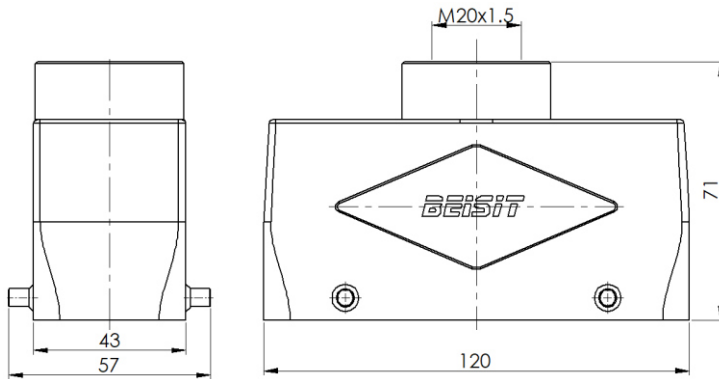

Size 24B 上壳体，顶出线，2对压铸柱子

型号 H24B-TO-4P-M20

货号 1 007 01 0000593

技术数据

产品属性

系列	Size 24B
适用于	HE-024, HEE-046, HDD-064, HDD-108, HK-004/8
分类	上壳体，顶出线
出线方向	顶部开孔
出线孔	M20 x 1.5, 1个
防护等级	IP65
冲击强度	IK08
工作温度	-40 °C ... 125 °C
符合标准	DIN EN 175301-801

材质

壳体	压铸铝，表面喷涂（橘纹）
壳体颜色	灰色（RAL 7037）

商业数据

重量	202 g
包装单位	1 pc
原产地	CN

特点

- 压铸铝一体成型
- 顶部开孔
- 耐盐雾腐蚀
- 符合RoHS, UL94-V0

*这里所列的是设计数据，有关产品的变更不在此做说明，未尽事宜请联系客服。用户有责任验证功能、符合适用的法律和指令以及在特定应用中的电气安全。