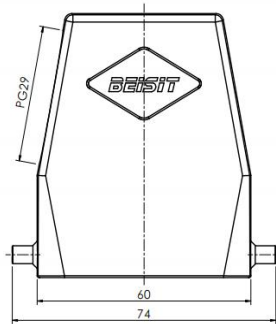

## Size 6B 高结构上壳体，侧出线，1对压铸柱子

型号 H6B-SOH-2P-PG29

货号 1 007 01 0001099

#### 产品属性

系列	Size 6B
适用于	HE-006, HEE-010, HDD-024
分类	上壳体, 高结构, 侧出线
出线方向	单侧开孔
出线孔	PG29, 1个
防护等级	IP65
冲击强度	IK08
工作温度	-40 °C ... 125 °C
符合标准	DIN EN 175301-801