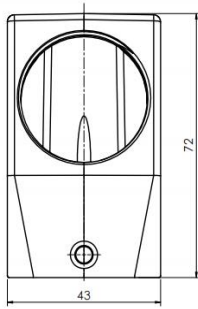

## Size 6B 高结构上壳体，侧出线，1对压铸柱子

型号 H6B-SOH-2P-PG29

货号 1 007 01 0001099

#### 产品属性

系列	Size 6B
适用于	HE-006, HEE-010, HDD-024
分类	上壳体, 高结构, 侧出线
出线方向	单侧开孔
出线孔	PG29, 1个
防护等级	IP65
冲击强度	IK08
工作温度	-40 °C ... 125 °C
符合标准	DIN EN 175301-801