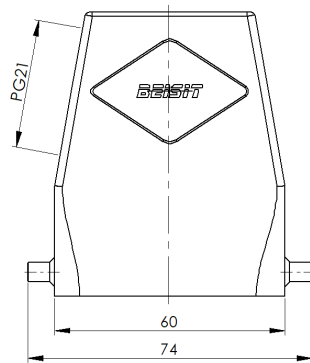

Size 6B 高结构上壳体，侧出线，1对压铸柱子

型号 H6B-SOH-2P-PG21

货号 1 007 01 0000132

技术数据

产品属性

系列	Size 6B
适用于	HE-006, HEE-010, HDD-024
分类	上壳体, 高结构, 侧出线
出线方向	单侧开孔
出线孔	PG21, 1个
防护等级	IP65
冲击强度	IK08
工作温度	-40 °C ... 125 °C
符合标准	DIN EN 175301-801

材质

壳体	压铸铝, 表面喷涂 (橘纹)
壳体颜色	灰色 (RAL 7037)

商业数据

重量	0.120 kg
包装单位	1 pc
原产地	CN

特点

- 压铸铝一体成型
- 单侧开孔
- 耐盐雾腐蚀
- 符合RoHS, UL94-V0

*这里所列的是设计数据, 有关产品的变更不在此做说明, 未尽事宜请联系客服。用户有责任验证功能、符合适用的法律和指令以及在特定应用中的电气安全。