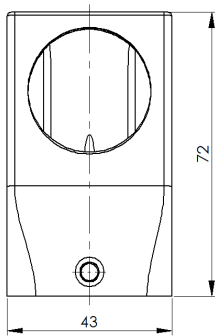

Size 6B 高结构上壳体，侧出线，1对压铸柱子

型号 H6B-SOH-2P-PG21

货号 1 007 01 0000132

技术数据

产品属性

系列	Size 6B
适用于	HE-006, HEE-010, HDD-024
分类	上壳体, 高结构, 侧出线
出线方向	单侧开孔
出线孔	PG21, 1个
防护等级	IP65
冲击强度	IK08
工作温度	-40 °C ... 125 °C
符合标准	DIN EN 175301-801

材质

壳体	压铸铝, 表面喷涂 (橘纹)
壳体颜色	灰色 (RAL 7037)

商业数据

重量	0.120 kg
包装单位	1 pc
原产地	CN

特点

- 压铸铝一体成型
- 单侧开孔
- 耐盐雾腐蚀
- 符合RoHS, UL94-V0

*这里所列的是设计数据, 有关产品的变更不在此做说明, 未尽事宜请联系客服。用户有责任验证功能、符合适用的法律和指令以及在特定应用中的电气安全。