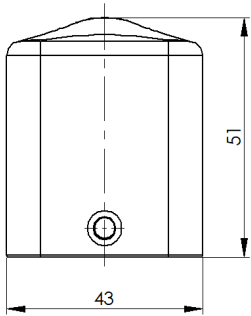

Size 6B 上壳体，侧出线，1对压铸柱子

型号 H6B-SO-2P-PG16

货号 1 007 01 0000126

技术数据

产品属性	
系列	Size 6B
适用于	HE-006, HEE-010, HDD-024
分类	上壳体，侧出线
出线方向	单侧开孔
出线孔	PG16, 1个
防护等级	IP65
冲击强度	IK08
工作温度	-40 °C ... 125 °C
符合标准	DIN EN 175301-801

材质	
壳体	压铸铝，表面喷涂（橘纹）
壳体颜色	灰色（RAL 7037）

商业数据	
重量	0.102 kg
包装单位	1 pc
原产地	CN

特点

- 压铸铝一体成型
- 单侧开孔
- 耐盐雾腐蚀
- 符合RoHS, UL94-V0

*这里所列的是设计数据，有关产品的变更不在此做说明，未尽事宜请联系客服。用户有责任验证功能、符合适用的法律和指令以及在特定应用中的电气安全。