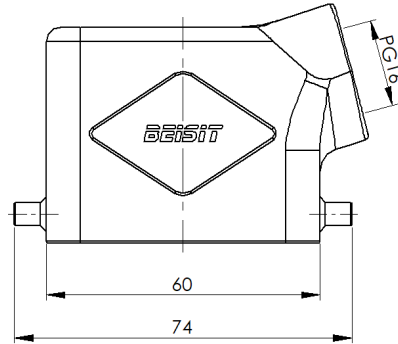

Size 6B 上壳体，侧出线，1对压铸柱子

型号 H6B-SO-2P-PG16

货号 1 007 01 0000126

技术数据

产品属性	
系列	Size 6B
适用于	HE-006, HEE-010, HDD-024
分类	上壳体，侧出线
出线方向	单侧开孔
出线孔	PG16, 1个
防护等级	IP65
冲击强度	IK08
工作温度	-40 °C ... 125 °C
符合标准	DIN EN 175301-801

材质	
壳体	压铸铝，表面喷涂（橘纹）
壳体颜色	灰色（RAL 7037）

商业数据	
重量	0.102 kg
包装单位	1 pc
原产地	CN

特点

- 压铸铝一体成型
- 单侧开孔
- 耐盐雾腐蚀
- 符合RoHS, UL94-V0

*这里所列的是设计数据，有关产品的变更不在此做说明，未尽事宜请联系客服。用户有责任验证功能、符合适用的法律和指令以及在特定应用中的电气安全。