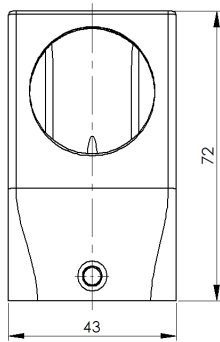

Size 6B 高结构上壳体，侧出线，1对压铸柱子

型号 H6B-SOH-2P-PG13.5

货号 1 007 01 0000130

技术数据

产品属性

系列	Size 6B
适用于	HE-006, HEE-010, HDD-024
分类	上壳体，高结构，侧出线
出线方向	单侧开孔
出线孔	PG13.5, 1个
防护等级	IP65
冲击强度	IK08
工作温度	-40 °C ... 125 °C
符合标准	DIN EN 175301-801

材质

壳体	压铸铝，表面喷涂（橘纹）
壳体颜色	灰色（RAL 7037）

商业数据

重量	0.124 kg
包装单位	1 pc
原产地	CN

特点

- 压铸铝一体成型
- 单侧开孔
- 耐盐雾腐蚀
- 符合RoHS, UL94-V0

*这里所列的是设计数据，有关产品的变更不在此做说明，未尽事宜请联系客服。用户有责任验证功能、符合适用的法律和指令以及在特定应用中的电气安全。