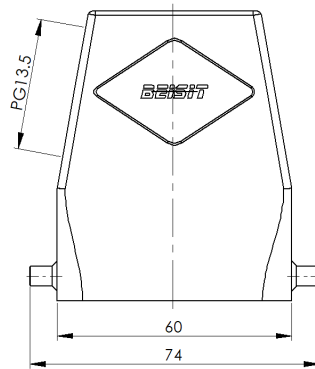

Size 6B 高结构上壳体，侧出线，1对压铸柱子

型号 H6B-SOH-2P-PG13.5

货号 1 007 01 0000130

技术数据

产品属性

系列	Size 6B
适用于	HE-006, HEE-010, HDD-024
分类	上壳体，高结构，侧出线
出线方向	单侧开孔
出线孔	PG13.5, 1个
防护等级	IP65
冲击强度	IK08
工作温度	-40 °C ... 125 °C
符合标准	DIN EN 175301-801

材质

壳体	压铸铝，表面喷涂（橘纹）
壳体颜色	灰色（RAL 7037）

商业数据

重量	0.124 kg
包装单位	1 pc
原产地	CN

特点

- 压铸铝一体成型
- 单侧开孔
- 耐盐雾腐蚀
- 符合RoHS, UL94-V0

*这里所列的是设计数据，有关产品的变更不在此做说明，未尽事宜请联系客服。用户有责任验证功能、符合适用的法律和指令以及在特定应用中的电气安全。