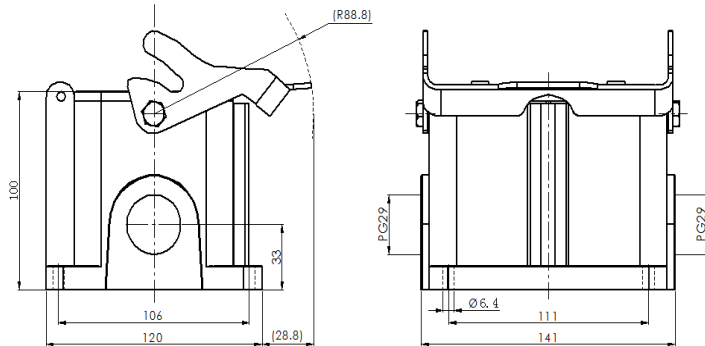

## Size 48B 封底下壳体，金属镀锌单锁扣

型号 H48B-SM-1L-2PG29

货号 1 007 01 0000872

#### 产品属性

系列	Size 48B
适用于	HE-048, HEE-092, HD-128, HDD-216
分类	下壳体, 封底, 侧出线
出线方向	双侧开孔
出线孔	PG29, 2个
锁扣方式	单锁扣
安装方式	面板安装
防护等级	IP65
冲击强度	IK04
工作温度	-40 °C ... 125 °C
符合标准	DIN EN 175301-801

#### 商业数据

重量	1.274 kg
包装单位	1 pc
原产地	CN