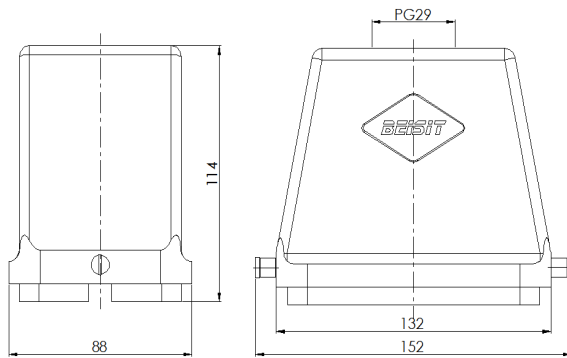

Size 48B 上壳体，顶出线，1对铆压柱子

型号 H48B-TO-2PR-PG29

货号 1 007 01 0000860

技术数据

产品属性

系列	Size 48B
适用于	HE-048, HEE-092, HD-128, HDD-216
分类	上壳体，顶出线
出线方向	顶部开孔
出线孔	PG29, 1个
防护等级	IP68
冲击强度	IK04
工作温度	-40 °C ... 125 °C
符合标准	DIN EN 175301-801

材质

壳体	压铸铝，表面喷涂（橘纹）
壳体颜色	灰色（RAL 7037）

商业数据

重量	0.725 kg
包装单位	1 pc
原产地	CN

特点

- 压铸铝一体成型
- 顶部开孔
- 耐盐雾腐蚀
- 符合RoHS, UL94-V0

*这里所列的是设计数据，有关产品的变更不在此做说明，未尽事宜请联系客服。用户有责任验证功能、符合适用的法律和指令以及在特定应用中的电气安全。