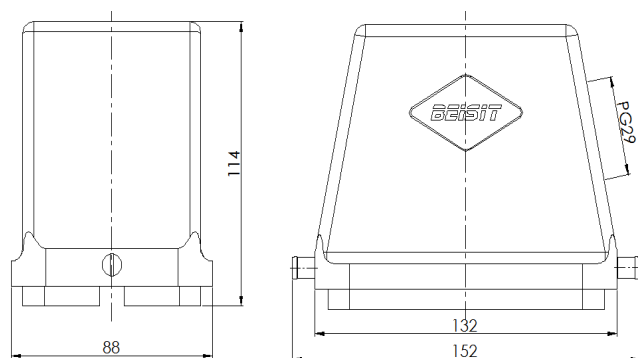

Size 48B 上壳体，侧出线，1对铆压柱子

型号 H48B-SO-2PR-PG29

货号 1 007 01 0000854

技术数据

产品属性

系列	Size 48B
适用于	HE-048, HEE-092, HD-128, HDD-216
分类	上壳体，侧出线
出线方向	单侧开孔
出线孔	PG29, 1个
防护等级	IP68
冲击强度	IK04
工作温度	-40 °C ... 125 °C
符合标准	DIN EN 175301-801

材质

壳体	压铸铝，表面喷涂（橘纹）
壳体颜色	灰色（RAL 7037）

商业数据

重量	0.646 kg
包装单位	1 pc
原产地	CN

特点

- 压铸铝一体成型
- 单侧开孔
- 耐盐雾腐蚀
- 符合RoHS, UL94-V0

*这里所列的是设计数据，有关产品的变更不在此做说明，未尽事宜请联系客服。用户有责任验证功能、符合适用的法律和指令以及在特定应用中的电气安全。