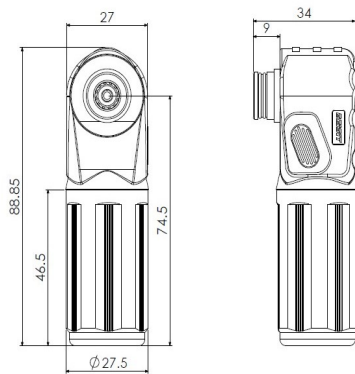

250A储能插头-圆形接口-35mm² (黑色)

型号 PW08RB7PC01
货号 1010010000008

技术数据

连接器	
接触件	紫铜, 表面镀银
外壳	PA66+GF, 黑色
密封件	SR
阻燃等级	UL94 V-0
防护等级	IP67(插合后)
接线方式	压接
工作温度	-40°C ~ +125°C

电气性能	
连接器额定电压	1500 V/DC
连接器额定电流	150A
连接器耐电压	DC 6800V
温升	≤45K
连接器绝缘电阻	10000 MΩ(室温)
污染等级	II

机械参数	
插入力	≤75N
拔出力	≤10N
插/拔次数	≥100次

电缆	
电缆截面积	35 mm ²
电缆外径	10.5 mm ~ 12 mm

认证	
UL	4128
TUV	2pfg2740

特点

- 360°自由旋转
- 防触电
- 正负极防呆
- 按钮式解锁, 便于操作
- 符合RoHS标准

商业数据

重量	104 g
包装单位	1 pc
原产地	CN

* 这里所列的是设计数据，有关产品的变更不在此做说明，未尽事宜请联系客服。用户有责任验证功能、符合适用的法律和指令以及在特定应用中的电气安全。